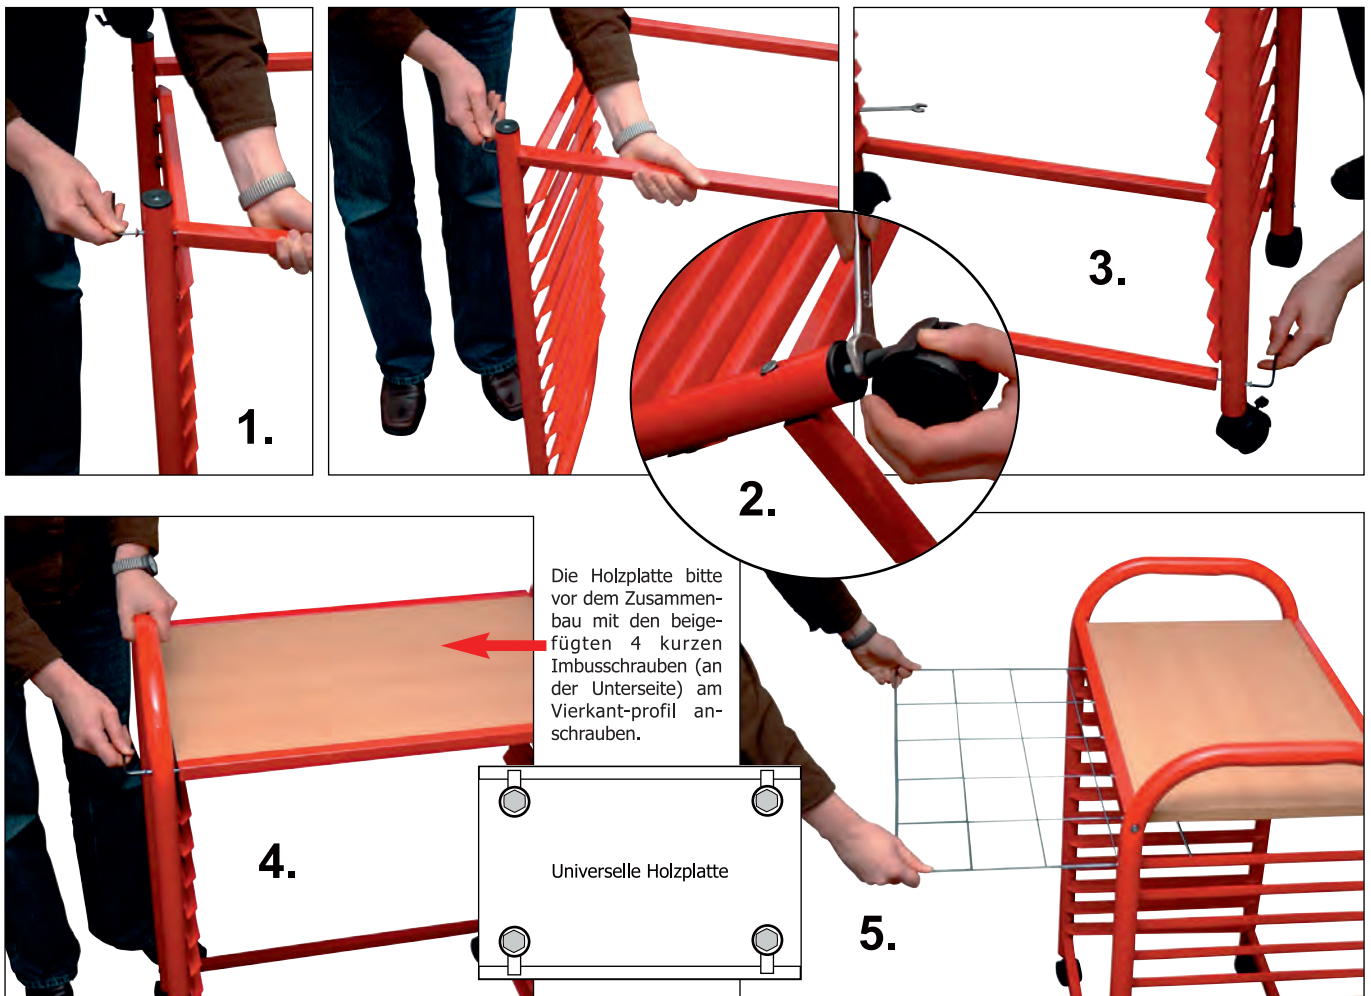

## Hinweis!

unser Mobiler Trockenwagen ist aus stabilem, pulverbeschichtetem Metall gefertigt. 12 Gitterroste aus verchromtem Metall werden in den Trockenwagen eingeschoben. Der Wagen ist mobil, dank angebrachter Rollen. 2 Rollen lassen sich arretieren. Für die Montage werden ein 4-er Imbusschlüssel und ein 12-er Maulschlüssel (in der Lieferung enthalten) benötigt. Der mobile Trockenwagen ist nur für den Innenbereich gedacht.

# Chariot sèche dessin

Ref. 129-05

Notre chariot sèche dessins est constitué d'une structure en métal résistant et de 12 grilles amovibles en métal chromé se glissant dans le chariot. Le chariot est mobile grâce à ces 4 roues qui se montent sous le chariot. Deux roues sont munies de frein. Pour le montage vous aurez besoin d'une clé plate n°12 et d'une clé allen n°4 (les clés sont livrées avec le chariot). Le chariot sèche dessins est adapté pour un usage interne uniquement.