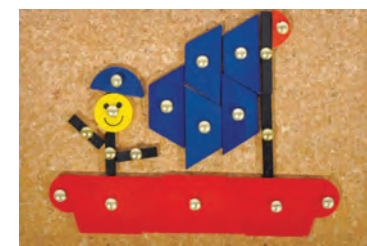

BABYLON

TOUT POUR CLOUER NAGELSPIEL

Art. 200-10

F

Contenu

5 plaques en liège
(225 x 150 x 10 mm)
5 marteaux
env. 500 clous
env. 500 pièces à clouer

D+A

Inhalt

5 Korkplatten
(225 x 150 x 10 mm)
5 Hämmer
ca. 500 Nägel
ca. 500 Nagelteile

D+A

Achtung! Für Kinder unter 36 Monaten nicht geeignet. Kleine Teile. Erstickungsgefahr. Adresse aufbewahren.

GB

Warning! Not suitable for children under 36 months. Small parts. Choking hazard. Please keep this address.