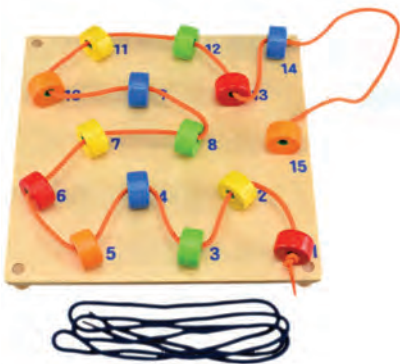

# Zählen & Fädeln

Inhalt:

1 x Spielbrett mit 15 Zahlen

Material: Holz

Größe: 24,7 x 24,7 x 3 cm

2 x Schnur, je 150 cm

Art. 449-65

Spielbrett vielseitig verwendbar. Trainiert die Feinmotorik, logisches Denken, Geschicklichkeit, Kreativität, Farbenlehre und frühmathematische Kenntnisse. Auch in der Grundschule kann das Brett mit Rechenaufgaben verknüpft werden. Hierbei sollte das Rechenzeichen vorher bestimmt werden (z.B. addieren oder subtrahieren).

## Spielmöglichkeiten:

Fädeln nach Zahlen

Fädeln nach ungeraden  
oder geraden Zahlen

Fädeln nach Farben

**ACHTUNG!** Für Kinder unter 36 Monaten nicht geeignet. Lange Schnur. Strangulationsgefahr.

**WARNING!** Not suitable for children under 36 months. Long cord. Strangulation hazard.

**ATTENTION!** Ne convient pas aux enfants de moins de 36 mois. Corde longue, risque d'étranglement.