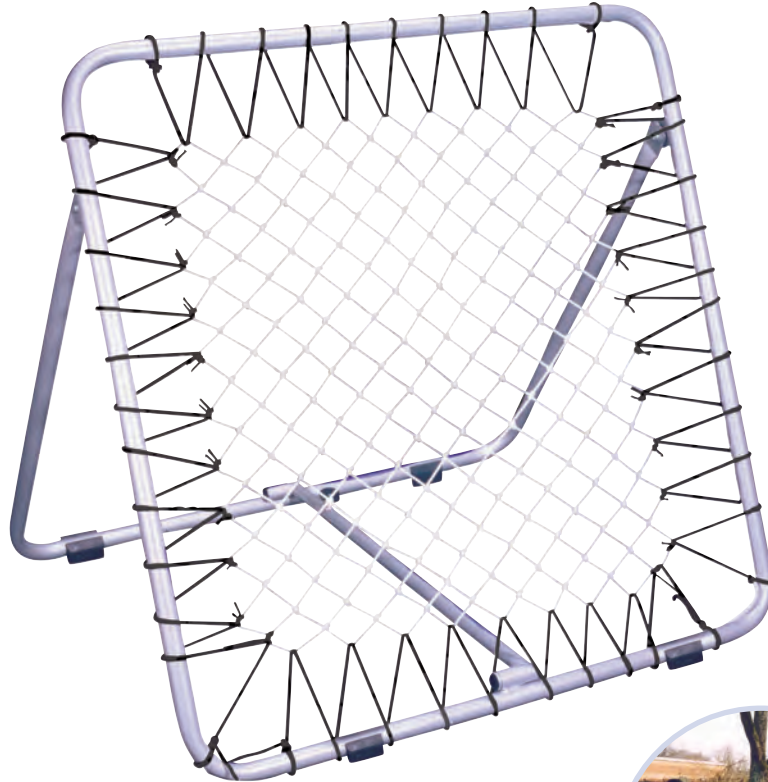

Tschoukball-Trainer

Art. 662-20

(D+A) Dieses Spiel enthält folgende Teile:

- 5 Stangen, je 69 cm
- 2 Stangen, je 60 cm
- 6 Verbindungen
- 4 Füße je 30 cm

(GB) This play contains the following parts:

- 5 bars of 69 cm
- 2 bars of 60 cm
- 6 connections
- 4 feet of 30 cm

(F) Ce jeu contient les différentes parties suivantes :

- 5 Barres de 69 cm
- 2 Barres de 60 cm
- 6 pièces de raccord
- 4 pieds de 30 cm

ACHTUNG! Benutzung unter unmittelbarer Aufsicht von Erwachsenen.

WARNING! To be used only under the direct supervision of an adult.